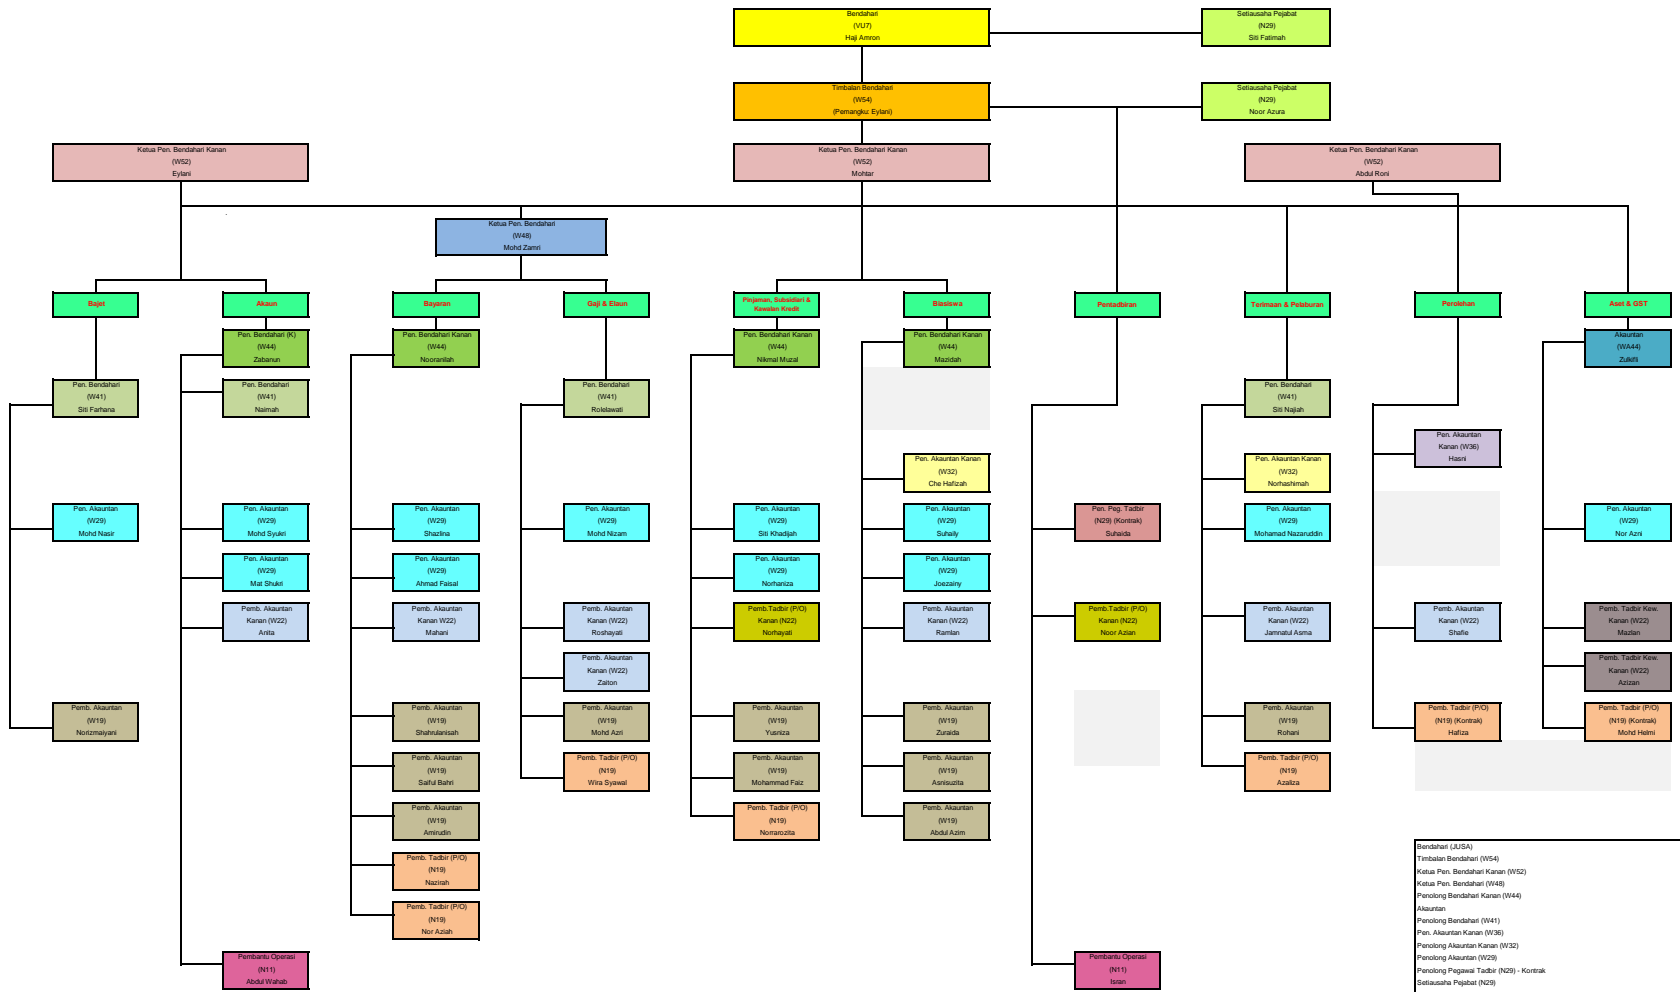

CARTA ORGANISASI JABATAN BENDAHARI

Bendahari (JUSA)	1
Timbalan Bendahari (W54)	0
Ketua Pen. Bendahari Kanan (W52)	3
Ketua Pen. Bendahari (W48)	1
Penolong Bendahari Kanan (W44)	4
Akaun	1
Penolong Bendahari (W41)	4
Pen. Akaun Kanan (W36)	1
Penolong Akaun Kanan (W32)	2
Penolong Akaun (W29)	12
Penolong Pegawai Tadbir (N29) - Kontrak	1
Setausaha Pejabat (N29)	2
Pembantu Akaun Kanan (W22)	7
Pemb. Tadbir Kawangan Kanan (W22)	2
Pemb. Tadbir (P/C) Kanan (N22)	2
Pembantu Akaun (W19)	11
Pembantu Tadbir (P/C) (N19)	5
Pembantu Tadbir (P/C) (N19) - Kontrak	2
Pembantu Operasi (N11)	2
Jumlah	63